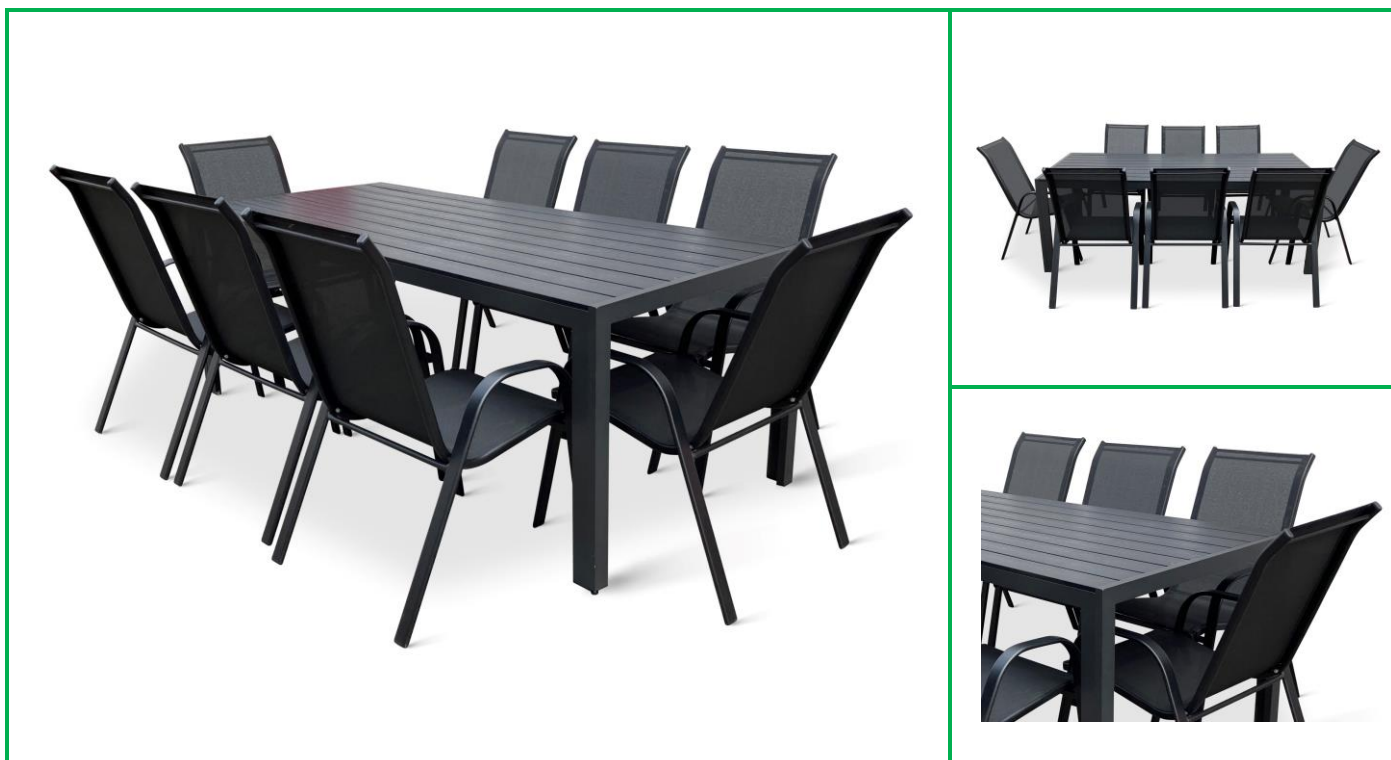

Viking XL/ Ramada

Zahradní jídelní set VIKING XL + 8x židle RAMADA

8020000120148

1x Zahradní jídelní stůl Viking XL

Krásný, lehký a téměř bezúdržbový jídelní stůl.

- **Rozměry:** 90 x 205 x 74 cm (h x š x v)
- **Hmotnost:** 21,5 kg
- **Materiál:** hliník/ artwood
- **Funkce:** pevný
- **Barva:** černá

8x Zahradní židle Ramada černá

Oblíbená židle s ocelovou konstrukcí a vzdušnou textilií, minimální údržba.

- **Rozměry:** 76 x 54 x 90 cm (h x š x v)
- **Hmotnost:** 4,2 kg
- **Materiál:** ocel/ textilie
- **Funkce:** stohovatelná
- **Barva:** černá